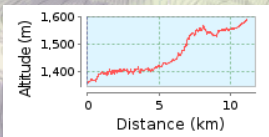

Silvrettarun 3000 SMALL

11.19 km (Einweg-Strecke)

Gesamtanstieg: 306 m, Gesamtabstieg: 76 m

Höhendifferenz 230 m (Höhe von: 1360 m bis 1590 m)

© Josef_Kurz | © Mapbox | © OpenStreetMap contributors | iText 4.2.0 | ID: zydwpaspqixxfrfh