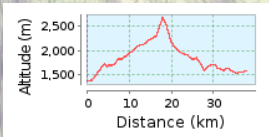

Silvrettarun 3000 HARD ALTERNATIVE

37.91 km (Einweg-Strecke)

Gesamtanstieg: 1727 m, Gesamtabstieg: 1498 m

Höhendifferenz 1331 m (Höhe von: 1360 m bis 2691 m)

© Josef_Kurz | © Mapbox | © OpenStreetMap contributors | iText 4.2.0 | ID: zhdbbaghfucceaf