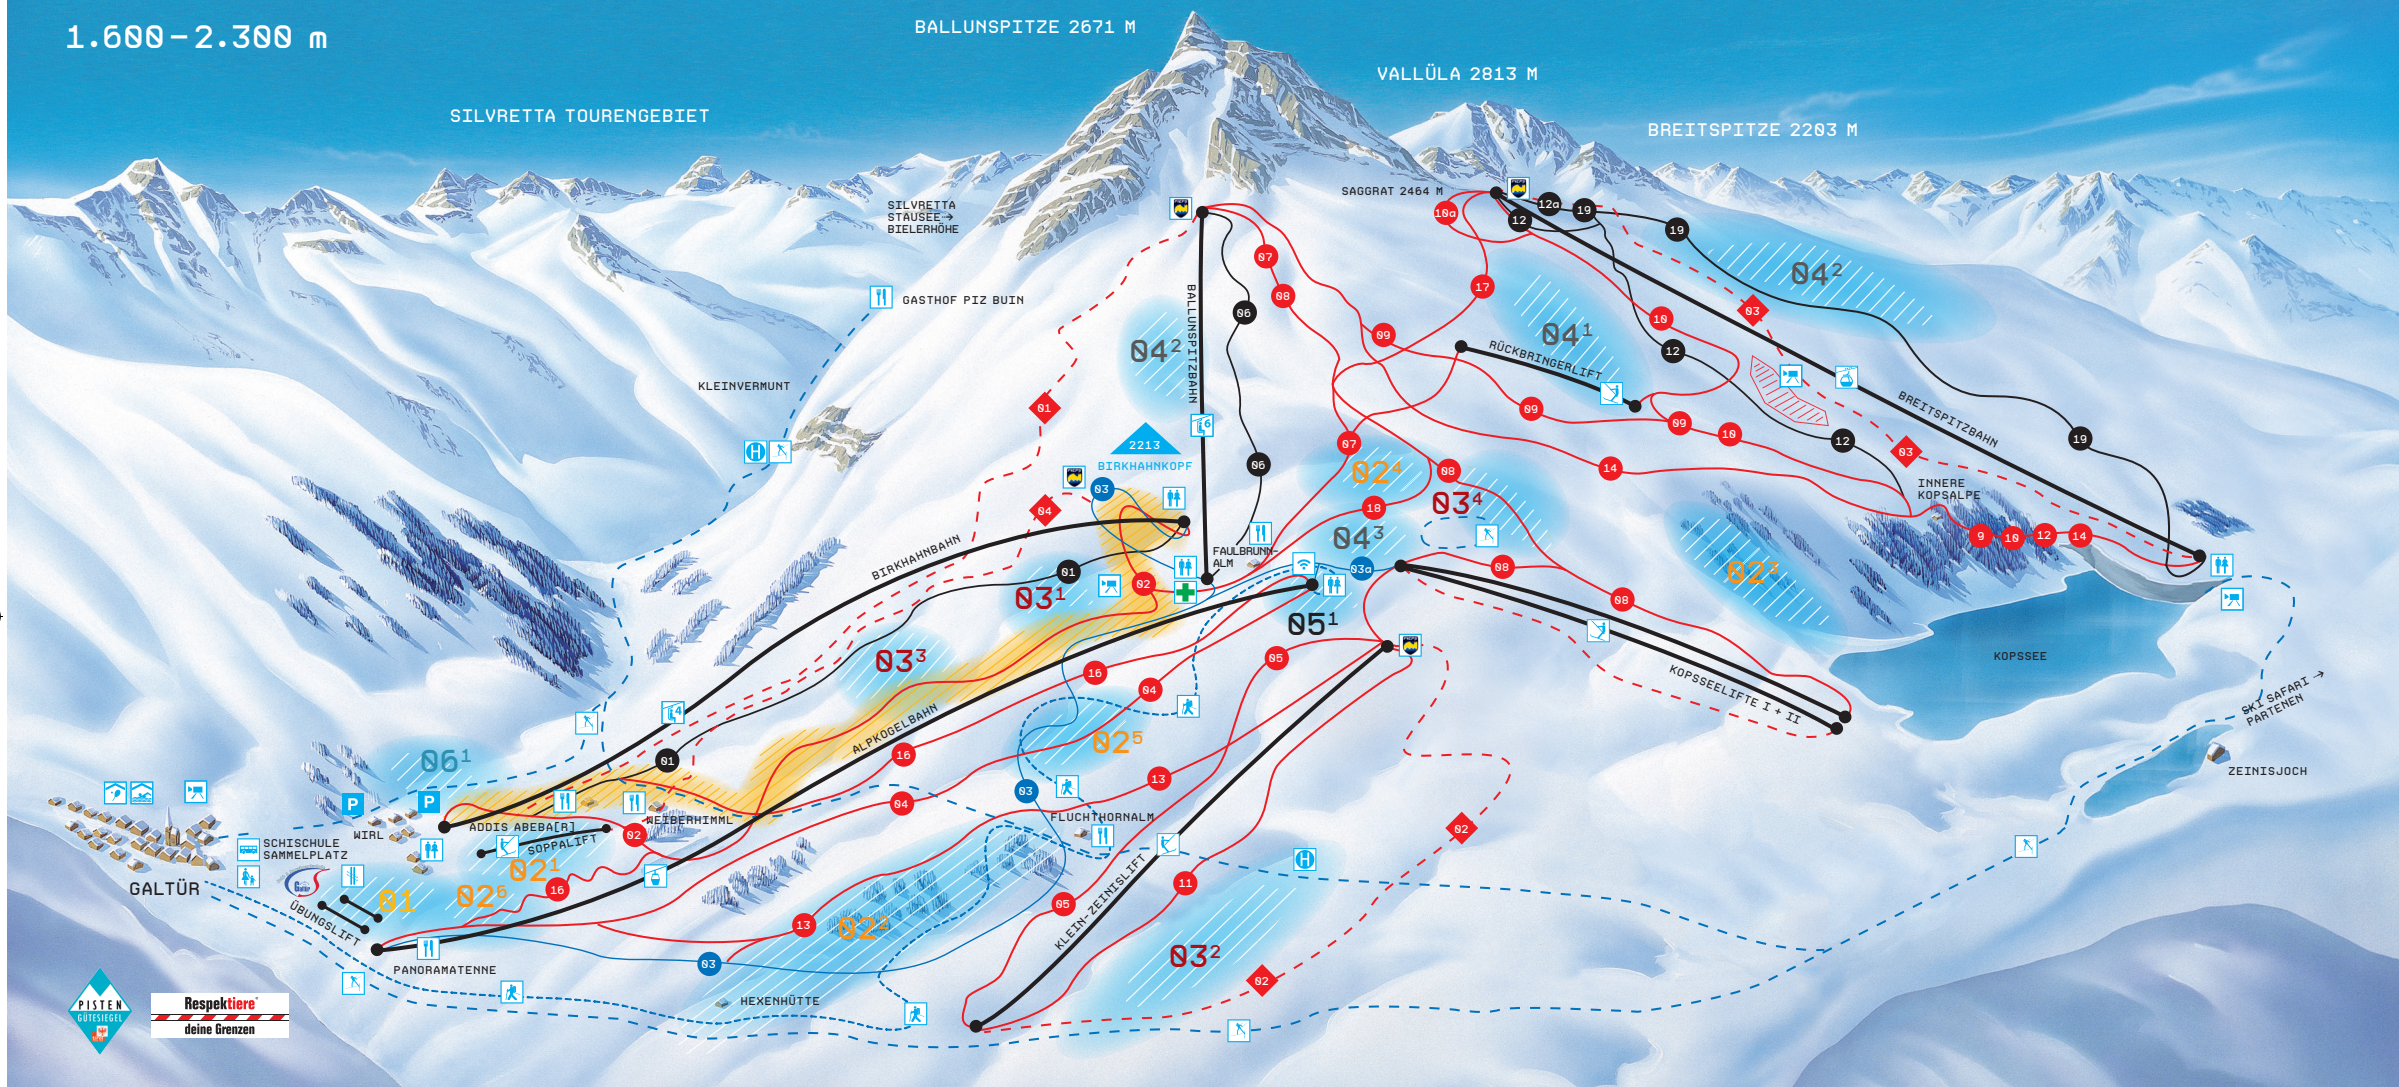

1.600 – 2.300 m

SILVRETTE TOURENGEBIET

BALLUNSPITZE 2671 M

VALLÜLA 2813 M

BREITSPITZE 2203 M

Achtung: Die Darstellung der Anlagen und Abfahrten entspricht nur dem ungefähren Verlauf. Beachten Sie die Pistenmarkierungen in der Natur!

PISTEN

	Nachtskilauf	06	Ballunabfahrt
01	Birkhahnabfahrt	07	Faulbrunnabfahrt
02	Sesselbahnabfahrt	08	Kopsseeabfahrt
03	Familienabfahrt	09	Panoramaabfahrt
03a	Familienabfahrt	10/10a	Breitspitzabfahrt
04	Alpkogelabfahrt	11	Funpark Klein-Zeinis
05	Klein-Zeinis-Abfahrt	12/12a	Saggratabfahrt

SKIROUTEN

01	Ballunspitze
02	Zeinisroute
03	Kopser Jöchl
04	Siggi's Freerideroute
	Aufforstungsflächen

	10er-Kabinenbahn
	8er-Kabinenbahn
	6er-Sesselbahn
	4er-Sesselbahn
	Schlepplift
	Erste Hilfe
	Panoramakamera
	Restaurant
	Gästekindergarten

	WC-Anlagen
	Gratisbus
	Erlebnishallenbad
	Sportzentrum
	Langlaufloipe
	Winterwanderweg
	Checkpoint Pieps
	Silvretta-Skisafari-Haltestelle
	Skidepot